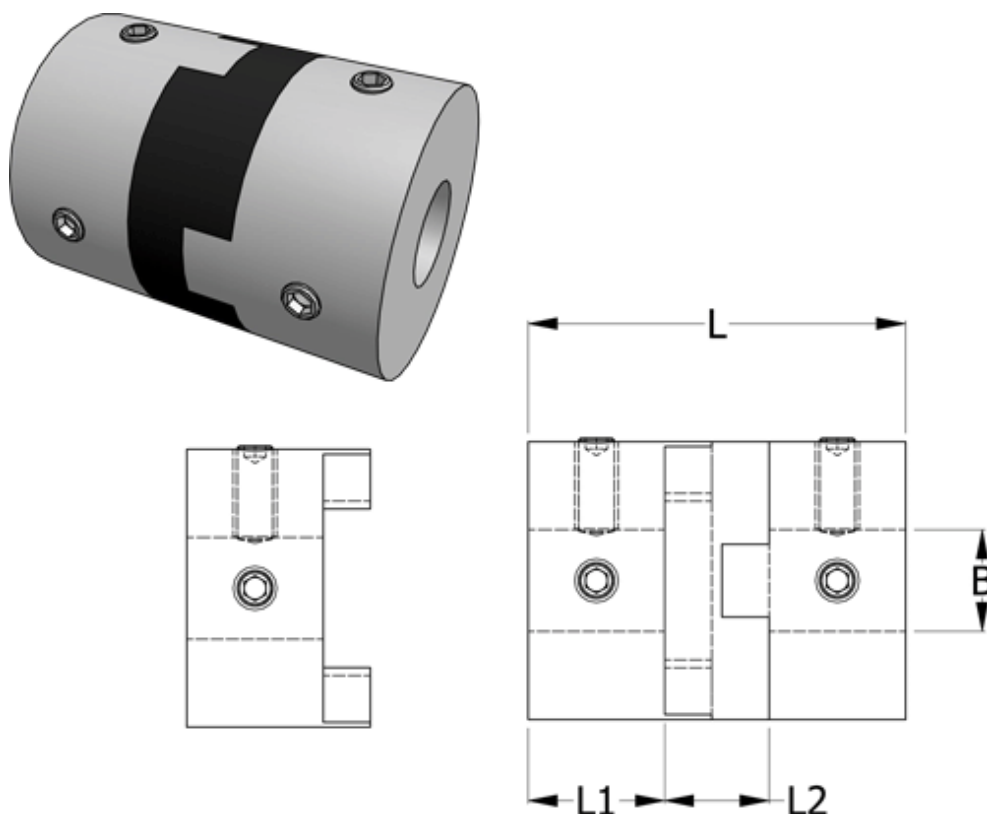

Article number: 33214543342

Description: Oldham coupling hub 454H33.42 ALU  
with set screw hub and through bore, bore 16 mm

## Measures

B1	= 16
D	= 33.3
L	= 48
L1	= 15
L2	= 18

Note: Overnævnte varenr. er kun for et koblingsnav. Der går 2 koblingsnav og 1 element til 1 komplet kobling

Screw = M6

Torque (Nm) = 9